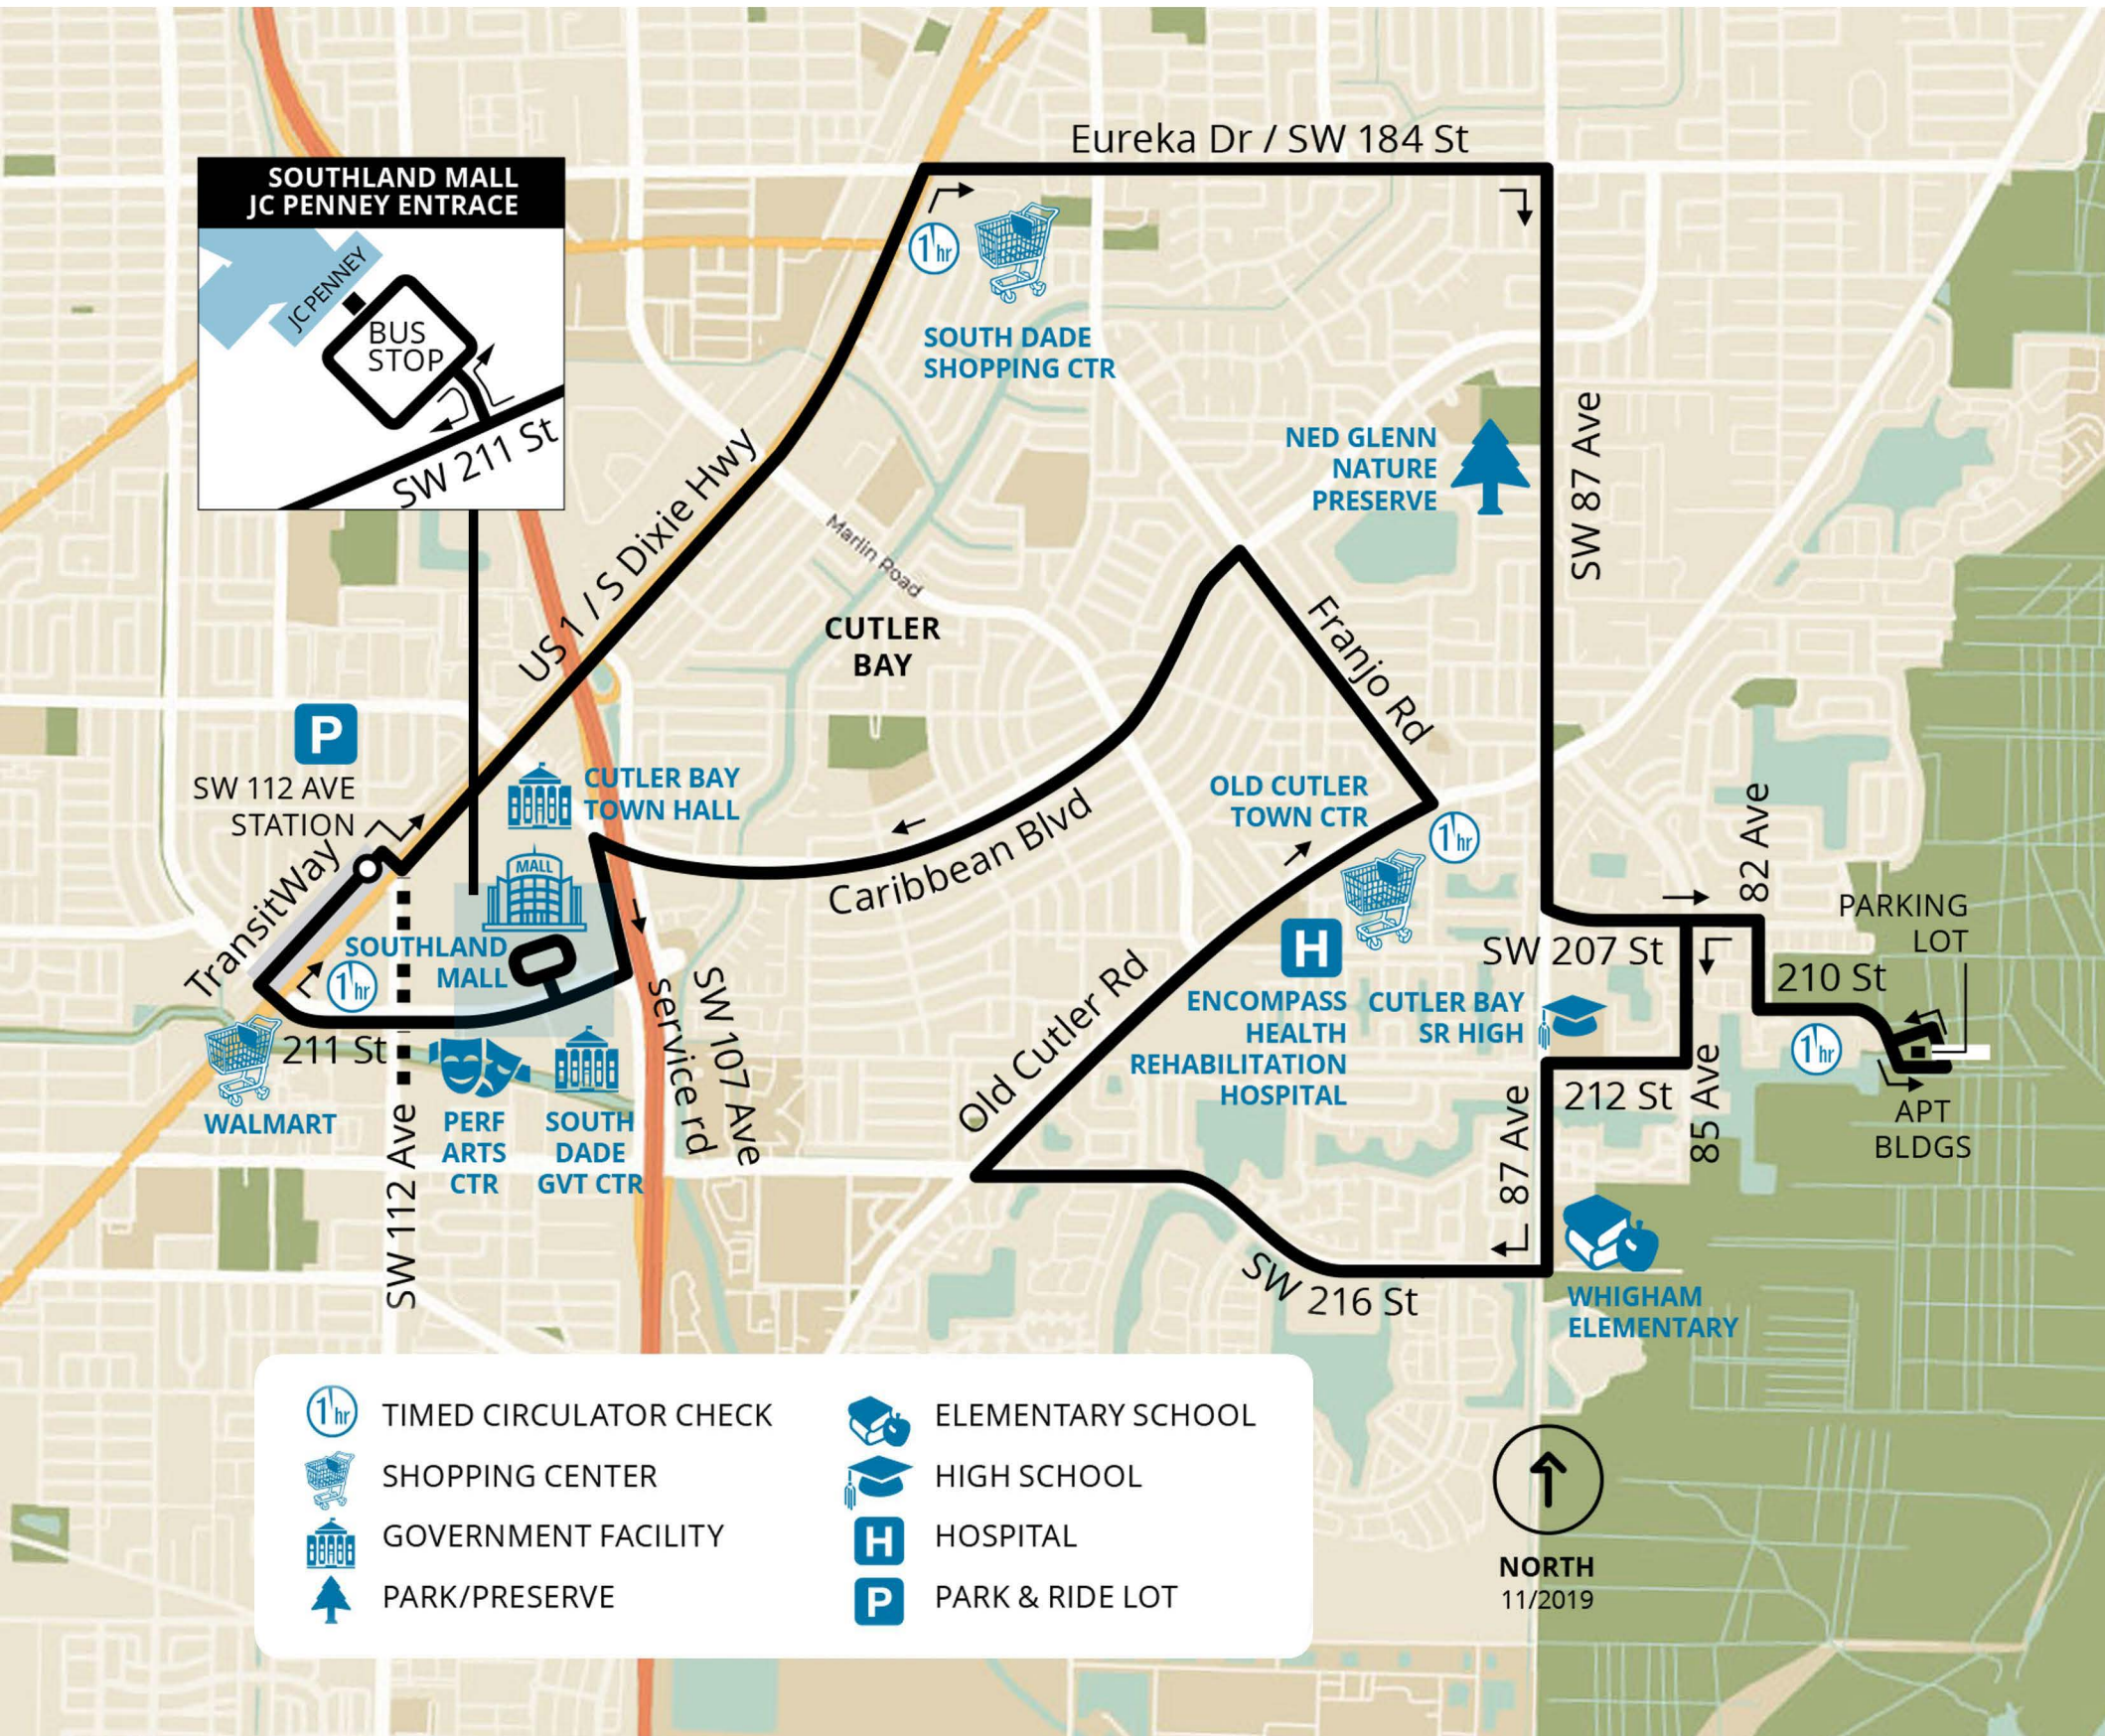

TOWN OF CUTLER BAY BUS CIRCULATOR ROUTE 200

	TIMED CIRCULATOR CHECK		ELEMENTARY SCHOOL
	SHOPPING CENTER		HIGH SCHOOL
	GOVERNMENT FACILITY		HOSPITAL
	PARK/PRESERVE		PARK & RIDE LOT

WEEKDAYS & SATURDAYS / DIAS LABORABLES Y SÁBADOS / JOU LASEMEN AK SAMDI

CIRCULATOR / CIRCULATORIO	MORNING / MAÑANA					AFTERNOON / TARDE				
	AM	PM	AM	PM	AM	PM	AM	PM	AM	PM
Old Cutler & Franjo Rd	8:40	9:40	10:40	11:40	12:40	1:40	2:40	3:40	4:40	
SW 211 St & 112 Ave	8:53	9:53	10:53	11:53	12:53	1:53	2:53	3:53	4:53	
Eureka Dr & US-1	9:07	10:07	11:07	12:07	1:07	2:07	3:07	4:07	5:07	
SW 210 St & 82 Ave	9:20	10:20	11:20	12:20	1:20	2:20	3:20	4:20	5:20	
Cutler Bay Sr High	9:26	10:26	11:26	12:26	1:26	2:26	3:26	4:26	5:26	
Old Cutler & Franjo Rd	9:33	10:33	11:33	12:33	1:33	2:33	3:33	4:33	5:33	

SUNDAYS / DOMINGOS / DIMANCH

Old Cutler & Franjo Rd	10:40	11:40	12:40	1:40	2:40	3:40	
SW 211 St & 112 Ave	10:53	11:53	12:53	1:53	2:53	3:53	
Eureka Dr & US-1	11:07	12:07	1:07	2:07	3:07	4:07	
SW 210 St & 82 Ave	11:20	12:20	1:20	2:20	3:20	4:20	
Cutler Bay Sr High	11:26	12:26	1:26	2:26	3:26	4:26	
Old Cutler & Franjo Rd	11:33	12:33	1:33	2:33	3:33	4:33	

Scheduled times are approximate. Actual arrival and departure times may vary depending on traffic and road conditions.

Las horas publicadas son aproximadas, pues dependen del trafico y otras condiciones de las vias.
Ore yo apwoksimatif. Vre le bis yo ap rive oswa deplase ka varye selon kondisyon sikilasyon sou wout yo.